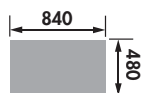

réf. AEPLUNIXC
réf. AEPLUNIXR
Planche à découper en inox, perforages carrés ou perforages ronds.
Dim. 300 x 530 mm
Finitions, voir p. 274-277.

réf. AEG092021
Égouttoir plat en inox pour toutes les références.
Dim. 342 x 410 mm

► Inox satiné
& inox nid d'abeille

Récital

Réf EV 4601

Évier 1 bac, 1 égouttoir.
Bonde de \varnothing 90 mm.
Livré non percé.
Dimensions (mm):
860 L x 500 l x 170 P

Sous-meuble
de 45 cm

Réf EV 4611

Évier 1 bac, 1 vide-sauce, 1 égouttoir.
Bondes de \varnothing 90 mm.
Livré non percé.
Dimensions (mm):
1000 L x 500 l x 170 P

Sous-meuble
de 60 cm

Réf EV 4621

Évier 2 bacs, 1 égouttoir.
Bondes de \varnothing 90 mm.
Livré non percé.
Dimensions (mm):
1160 L x 500 l x 170 P

Sous-meuble
de 80 cm