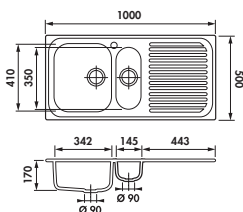

réf. AEPLUNIXC
réf. AEPLUNIXR
Planche à découper en inox, perforages carrés ou perforages ronds.
Dim. 300 x 530 mm
Finitions, voir p. 274-277.

réf. AEG092021
Égouttoir plat en inox pour toutes les références.
Dim. 342 x 410 mm

► Inox satiné
& inox nid d'abeille

Récital

Réf EV 4601

Évier 1 bac, 1 égouttoir.
Bonde de \varnothing 90 mm.
Livré non percé.
Dimensions (mm):
860 L x 500 l x 170 P

Sous-meuble
de 45 cm

Réf EV 4611

Évier 1 bac, 1 vide-sauce, 1 égouttoir.
Bondes de \varnothing 90 mm.
Livré non percé.
Dimensions (mm):
1000 L x 500 l x 170 P

Sous-meuble
de 60 cm

Réf EV 4621

Évier 2 bacs, 1 égouttoir.
Bondes de \varnothing 90 mm.
Livré non percé.
Dimensions (mm):
1160 L x 500 l x 170 P

Sous-meuble
de 80 cm