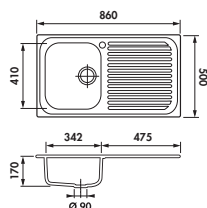

réf. AEPLUNIXC
réf. AEPLUNIXR
Planche à découper en inox, perforages carrés ou perforages ronds.
Dim. 300 x 530 mm
Finitions, voir p. 274-277.

réf. AEG092021
Égouttoir plat en inox pour toutes les références.
Dim. 342 x 410 mm

► Inox satiné
& inox nid d'abeille

Récital

Réf EV 4601

Évier 1 bac, 1 égouttoir.
Bonde de \varnothing 90 mm.
Livré non percé.
Dimensions (mm):
860 L x 500 l x 170 P

Sous-meuble
de 45 cm

Réf EV 4611

Évier 1 bac, 1 vide-sauce, 1 égouttoir.
Bondes de \varnothing 90 mm.
Livré non percé.
Dimensions (mm):
1000 L x 500 l x 170 P

Sous-meuble
de 60 cm

Réf EV 4621

Évier 2 bacs, 1 égouttoir.
Bondes de \varnothing 90 mm.
Livré non percé.
Dimensions (mm):
1160 L x 500 l x 170 P

Sous-meuble
de 80 cm