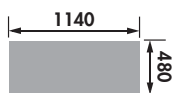

réf. AEPLUNIXC
réf. AEPLUNIXR
Planche à découper en inox, perforages carrés ou perforages ronds.
Dim. 300 x 530 mm
Finitions, voir p. 274-277.

réf. AEG092021
Égouttoir plat en inox pour toutes les références.
Dim. 342 x 410 mm

► Inox satiné
& inox nid d'abeille

Récital

Réf EV 4601

Évier 1 bac, 1 égouttoir.
Bonde de \varnothing 90 mm.
Livré non percé.
Dimensions (mm):
860 L x 500 l x 170 P

Sous-meuble
de 45 cm

Réf EV 4611

Évier 1 bac, 1 vide-sauce, 1 égouttoir.
Bondes de \varnothing 90 mm.
Livré non percé.
Dimensions (mm):
1000 L x 500 l x 170 P

Sous-meuble
de 60 cm

Réf EV 4621

Évier 2 bacs, 1 égouttoir.
Bondes de \varnothing 90 mm.
Livré non percé.
Dimensions (mm):
1160 L x 500 l x 170 P

Sous-meuble
de 80 cm