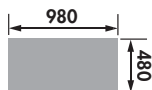

► Inox satiné
& inox nid d'abeille

Récital

Réf EV 4601

Évier 1 bac, 1 égouttoir.
Bonde de \varnothing 90 mm.
Livré non percé.
Dimensions (mm):
860 L x 500 l x 170 P

Sous-meuble
de 45 cm

Réf EV 4611

Évier 1 bac, 1 vide-sauce, 1 égouttoir.
Bondes de \varnothing 90 mm.
Livré non percé.
Dimensions (mm):
1000 L x 500 l x 170 P

Sous-meuble
de 60 cm

Réf EV 4621

Évier 2 bacs, 1 égouttoir.
Bondes de \varnothing 90 mm.
Livré non percé.
Dimensions (mm):
1160 L x 500 l x 170 P

Sous-meuble
de 80 cm