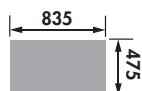

réf. AEPLUNIT
Planche à découper en Mahogany U & U.
Dim. 260 x 540 mm
Coloris, voir page 272.

réf. AEPLUNIXC
réf. AEPLUNIXR
Planche à découper en inox, perçages carrés ou perçages ronds.
Dim. 300 x 530 mm
Finitions, voir p. 274-277.

Inox nid d'abeille

1 bac	EV 44401VA IND
1 bac 1/2	EV 44411VA IND
2 bacs	EV 44421VA IND

Les éviers sont réversibles.

► **Inox satiné
& inox nid d'abeille**

Tempo

Réf EV 44401VA

Évier 1 bac, 1 égouttoir.
Bonde de \varnothing 90 mm.
Dimensions (mm):
860 L x 500 l x 170 P

Mitigeur présenté sur l'évier : RC 241/BM

Sous-meuble
de 45 cm

Réf EV 44411VA

Évier 1 bac, 1 vide-sauce, 1 égouttoir.
Bondes de \varnothing 90 mm.
Dimensions (mm):
1000 L x 500 l x 170 P

Mitigeur présenté sur l'évier :
RC 241/BM