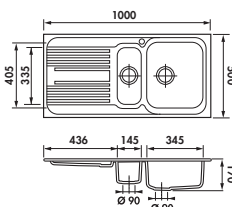

réf. AEPLUNIT
Planche à découper en Mahogany U & U.
Dim. 260 x 540 mm
Coloris, voir page 272.

réf. AEPLUNIXC
réf. AEPLUNIXR
Planche à découper en inox, perçages carrés ou perçages ronds.
Dim. 300 x 530 mm
Finitions, voir p. 274-277.

Inox nid d'abeille

1 bac	EV 44401VA IND
1 bac 1/2	EV 44411VA IND
2 bacs	EV 44421VA IND

Les éviers sont réversibles.

► **Inox satiné
& inox nid d'abeille**

Tempo

Réf EV 44401VA

Évier 1 bac, 1 égouttoir.
Bonde de \varnothing 90 mm.
Dimensions (mm):
860 L x 500 l x 170 P

Mitigeur présenté sur l'évier : RC 241/BM

Sous-meuble
de 45 cm

Réf EV 44411VA

Évier 1 bac, 1 vide-sauce, 1 égouttoir.
Bondes de \varnothing 90 mm.
Dimensions (mm):
1000 L x 500 l x 170 P

Mitigeur présenté sur l'évier :
RC 241/BM

Sous-meuble
de 60 cm

Réf EV 44421VA

Évier 2 bacs, 1 égouttoir.
Bondes de \varnothing 90 mm.
Dimensions (mm):
1160 L x 500 l x 170 P

Mitigeur présenté sur l'évier : RC 241/BM

Sous-meuble
de 80 cm