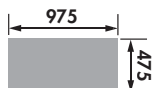

Mitigeur présenté sur l'évier : RC 241/BM

Sous-meuble
de 45 cm

Réf EV 44411VA

Évier 1 bac, 1 vide-sauce, 1 égouttoir.
Bondes de \varnothing 90 mm.
Dimensions (mm):
1000 L x 500 l x 170 P

Mitigeur présenté sur l'évier :
RC 241/BM

Sous-meuble
de 60 cm

Réf EV 44421VA

Évier 2 bacs, 1 égouttoir.
Bondes de \varnothing 90 mm.
Dimensions (mm):
1160 L x 500 l x 170 P

Mitigeur présenté sur l'évier : RC 241/BM

Sous-meuble
de 80 cm