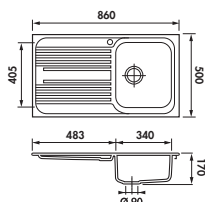

réf. AEPLUNIT
Planche à découper en Mahogany U & U.
Dim. 260 x 540 mm
Coloris, voir page 272.

réf. AEPLUNIXC
réf. AEPLUNIXR
Planche à découper en inox, perçages carrés ou perçages ronds.
Dim. 300 x 530 mm
Finitions, voir p. 274-277.

Inox nid d'abeille

1 bac	EV 44401VA IND
1 bac 1/2	EV 44411VA IND
2 bacs	EV 44421VA IND

Les éviers sont réversibles.

► **Inox satiné
& inox nid d'abeille**

Tempo

Réf EV 44401VA

Évier 1 bac, 1 égouttoir.
Bonde de \varnothing 90 mm.
Dimensions (mm):
860 L x 500 l x 170 P

Mitigeur présenté sur l'évier : RC 241/BM

Sous-meuble
de 45 cm

Réf EV 44411VA

Évier 1 bac, 1 vide-sauce, 1 égouttoir.
Bondes de \varnothing 90 mm.
Dimensions (mm):
1000 L x 500 l x 170 P

Mitigeur présenté sur l'évier :
RC 241/BM

Sous-meuble
de 60 cm

Réf EV 44421VA

Évier 2 bacs, 1 égouttoir.
Bondes de \varnothing 90 mm.
Dimensions (mm):
1160 L x 500 l x 170 P

Mitigeur présenté sur l'évier : RC 241/BM

Sous-meuble
de 80 cm